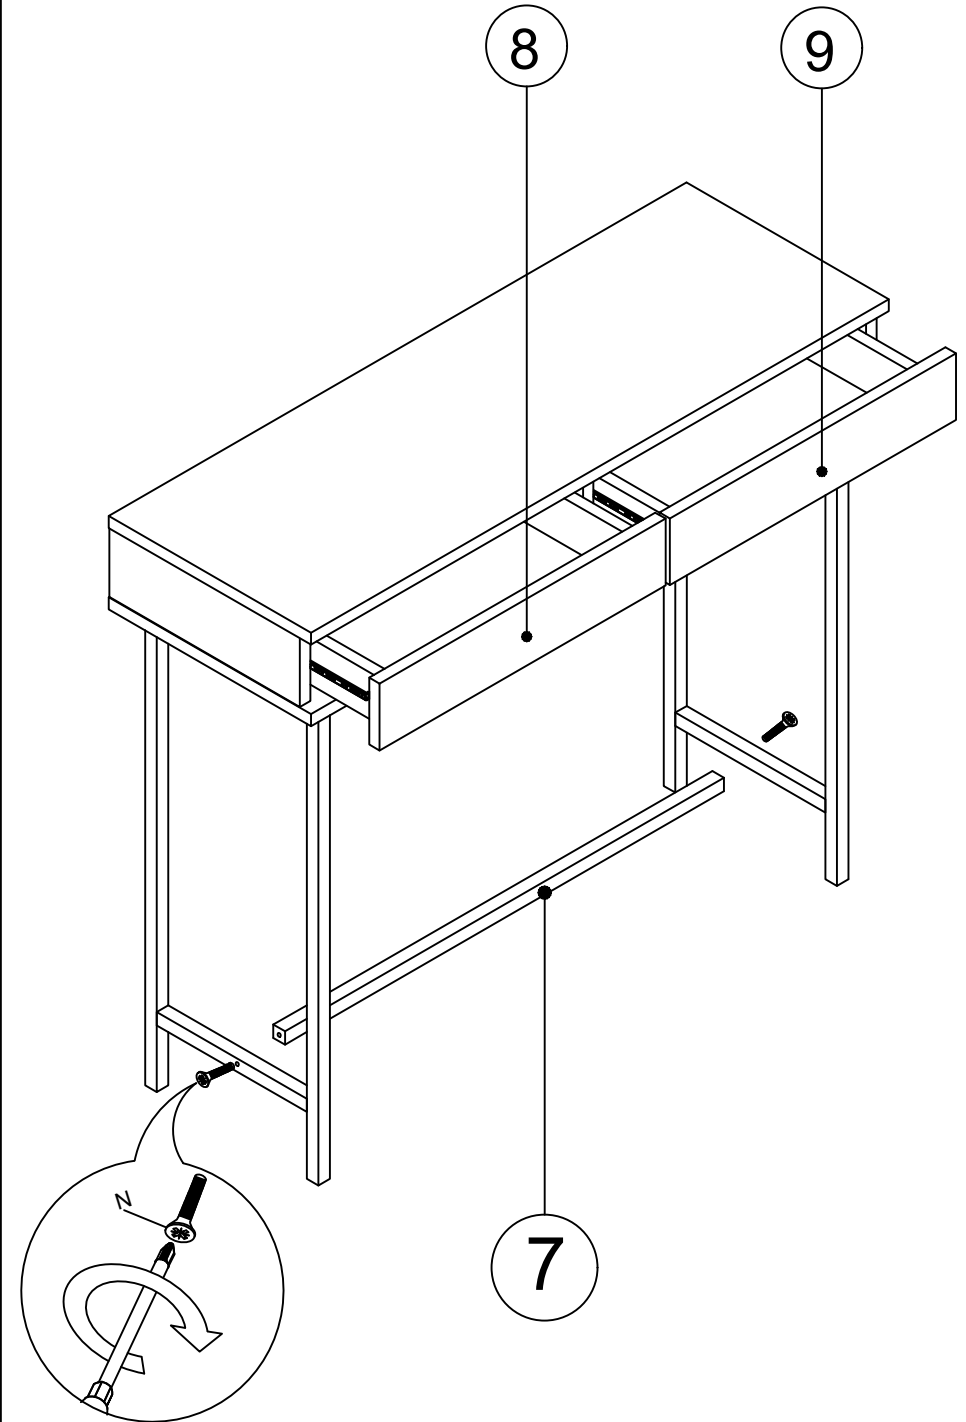

DEC20019 ESTA

MATERIALS

				
X 20	X 20	X 20	X 20	X 8
A	B	C	D	G
MINIFIX GIB	MINIFIX BODY	MIN.STOPPER	DOWEL	3,5 x 18 SCREW
				
X 4	X 8	X 2	X 1	
H (M4x15)	N	O	P	
DRAWER SCREW	METRIC SCREW	HANDLE SCREW	ALLEN KEY	
				
X 2	X 2	X 2	X 2	
R	V	AV	BC	
HANDLE	278MM DRAWER	METAL LEG AY72.33.02	METAL LEG PART AT070.02.02	

DEC20019 ESTA

NO	NAME	PIECE	NO	İSİM	MİKTAR
1	BOTTOM PART	1 PC	1	ALT TABLA	1Adet
2	LEFT PART	1 PC	2	SOL YAN	1Adet
3	MIDDLE PART	1 PC	3	ORTA TABLA	1Adet
4	RIGHT PART	1 PC	4	SAĞ YAN	1Adet
5	BACK PART	1 PC	5	ARKALIK	1Adet
6	TOP PART	1 PC	6	ÜST TABLA	1Adet
7	METAL PART	1 PC	7	METAL PARÇA	1Adet
8	DRAWER LEFT COVER PART	1 PC	8	ÇEKMECE SOL ÖN	1Adet
9	DRAWER RIGHT COVER PART	1 PC	9	ÇEKMECE SAĞ ÖN	1Adet
10	DRAWER / BACK PARTS	2 PCS	10	ÇEKMECE ARKASI	2 Adet
11	DRAWER LEFT SIDE PART	2 PCS	11	ÇEKMECE SOL YAN	2 Adet
12	DRAWER RIGHT SIDE PART	2 PCS	12	ÇEKMECE SAĞ YAN	2 Adet
13	DRAWER / BOTTOM PART	2 PCS	13	ÇEKMECE ALT LARI	2 Adet