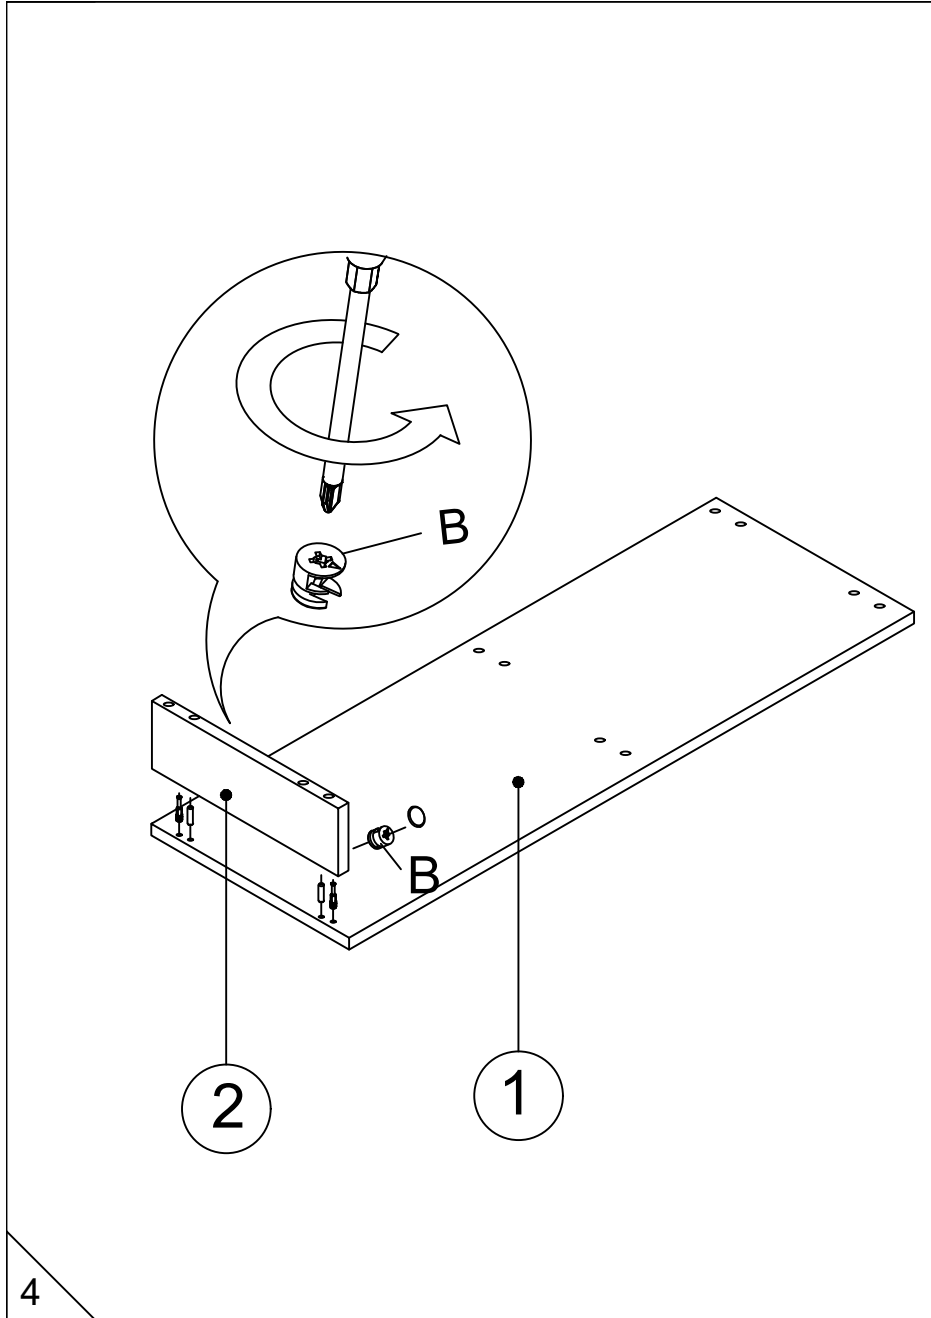

DEC20019 ESTA

MATERIALS

				
X 20	X 20	X 20	X 20	X 8
A	B	C	D	G
MINIFIX GIB	MINIFIX BODY	MIN.STOPPER	DOWEL	3,5 x 18 SCREW
				
X 4	X 8	X 2	X 1	
H (M4x15)	N	O	P	
DRAWER SCREW	METRIC SCREW	HANDLE SCREW	ALLEN KEY	
				
X 2	X 2	X 2	X 2	
R	V	AV	BC	
HANDLE	278MM DRAWER	METAL LEG AY72.33.02	METAL LEG PART AT070.02.02	

DEC20019 ESTA

NO	NAME	PIECE	NO	İSİM	MİKTAR
1	BOTTOM PART	1 PC	1	ALT TABLA	1Adet
2	LEFT PART	1 PC	2	SOL YAN	1Adet
3	MIDDLE PART	1 PC	3	ORTA TABLA	1Adet
4	RIGHT PART	1 PC	4	SAĞ YAN	1Adet
5	BACK PART	1 PC	5	ARKALIK	1Adet
6	TOP PART	1 PC	6	ÜST TABLA	1Adet
7	METAL PART	1 PC	7	METAL PARÇA	1Adet
8	DRAWER LEFT COVER PART	1 PC	8	ÇEKMECE SOL ÖN	1Adet
9	DRAWER RIGHT COVER PART	1 PC	9	ÇEKMECE SAĞ ÖN	1Adet
10	DRAWER / BACK PARTS	2 PCS	10	ÇEKMECE ARKASI	2 Adet
11	DRAWER LEFT SIDE PART	2 PCS	11	ÇEKMECE SOL YAN	2 Adet
12	DRAWER RIGHT SIDE PART	2 PCS	12	ÇEKMECE SAĞ YAN	2 Adet
13	DRAWER / BOTTOM PART	2 PCS	13	ÇEKMECE ALT LARI	2 Adet