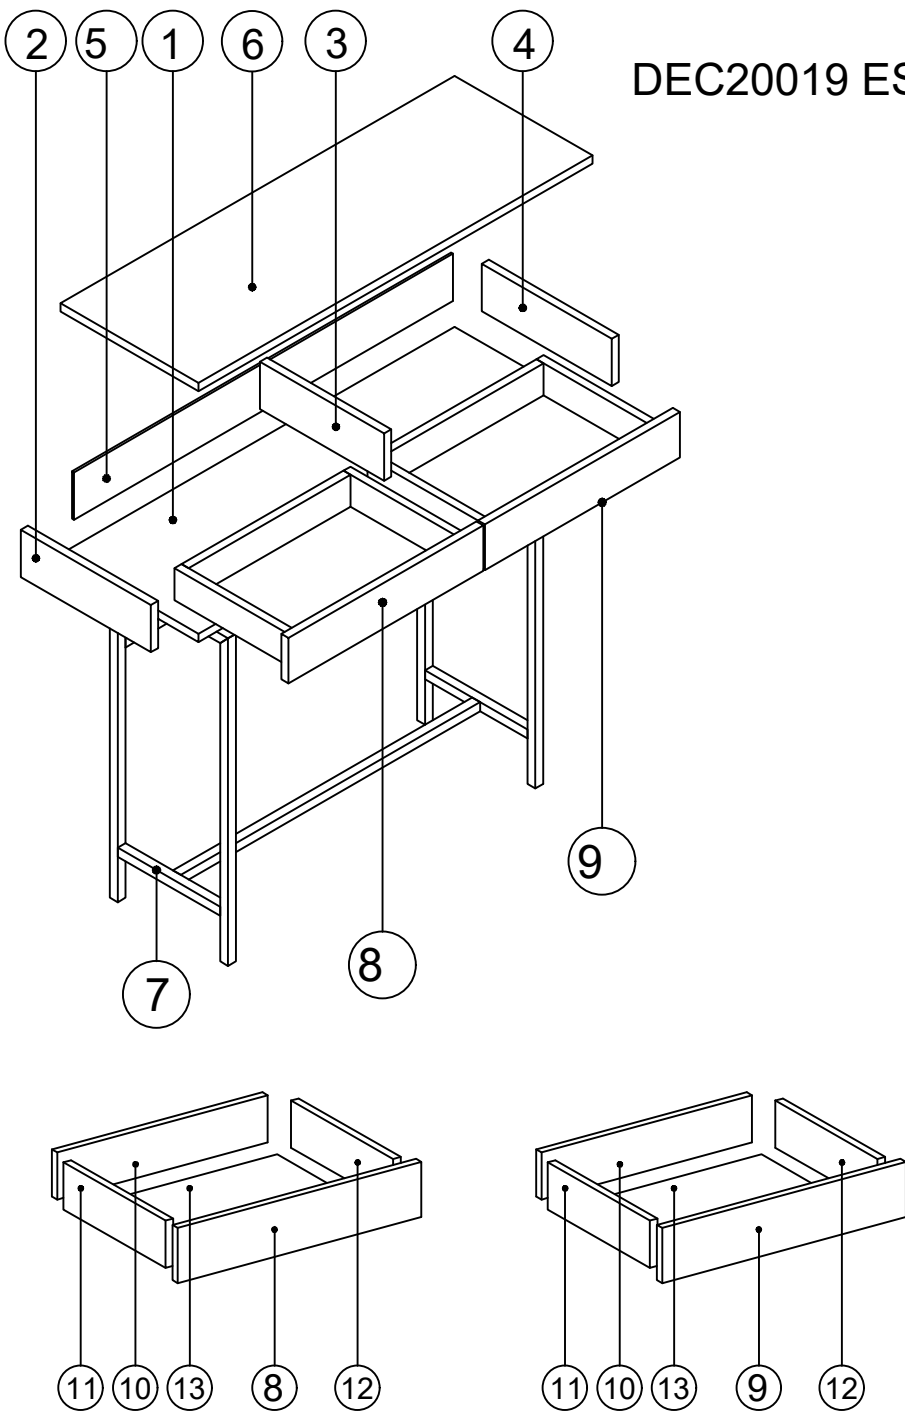

DEC20019 ESTA

MATERIALS

				
X 20	X 20	X 20	X 20	X 8
A	B	C	D	G
MINIFIX GIB	MINIFIX BODY	MIN.STOPPER	DOWEL	3,5 x 18 SCREW
				
X 4	X 8	X 2	X 1	
H (M4x15)	N	O	P	
DRAWER SCREW	METRIC SCREW	HANDLE SCREW	ALLEN KEY	
				
X 2	X 2	X 2	X 2	
R	V	AV	BC	
HANDLE	278MM DRAWER	METAL LEG AY72.33.02	METAL LEG PART AT070.02.02	

DEC20019 ESTA

NO	NAME	PIECE	NO	İSİM	MİKTAR
1	BOTTOM PART	1 PC	1	ALT TABLA	1Adet
2	LEFT PART	1 PC	2	SOL YAN	1Adet
3	MIDDLE PART	1 PC	3	ORTA TABLA	1Adet
4	RIGHT PART	1 PC	4	SAĞ YAN	1Adet
5	BACK PART	1 PC	5	ARKALIK	1Adet
6	TOP PART	1 PC	6	ÜST TABLA	1Adet
7	METAL PART	1 PC	7	METAL PARÇA	1Adet
8	DRAWER LEFT COVER PART	1 PC	8	ÇEKMECE SOL ÖN	1Adet
9	DRAWER RIGHT COVER PART	1 PC	9	ÇEKMECE SAĞ ÖN	1Adet
10	DRAWER / BACK PARTS	2 PCS	10	ÇEKMECE ARKASI	2 Adet
11	DRAWER LEFT SIDE PART	2 PCS	11	ÇEKMECE SOL YAN	2 Adet
12	DRAWER RIGHT SIDE PART	2 PCS	12	ÇEKMECE SAĞ YAN	2 Adet
13	DRAWER / BOTTOM PART	2 PCS	13	ÇEKMECE ALT LARI	2 Adet