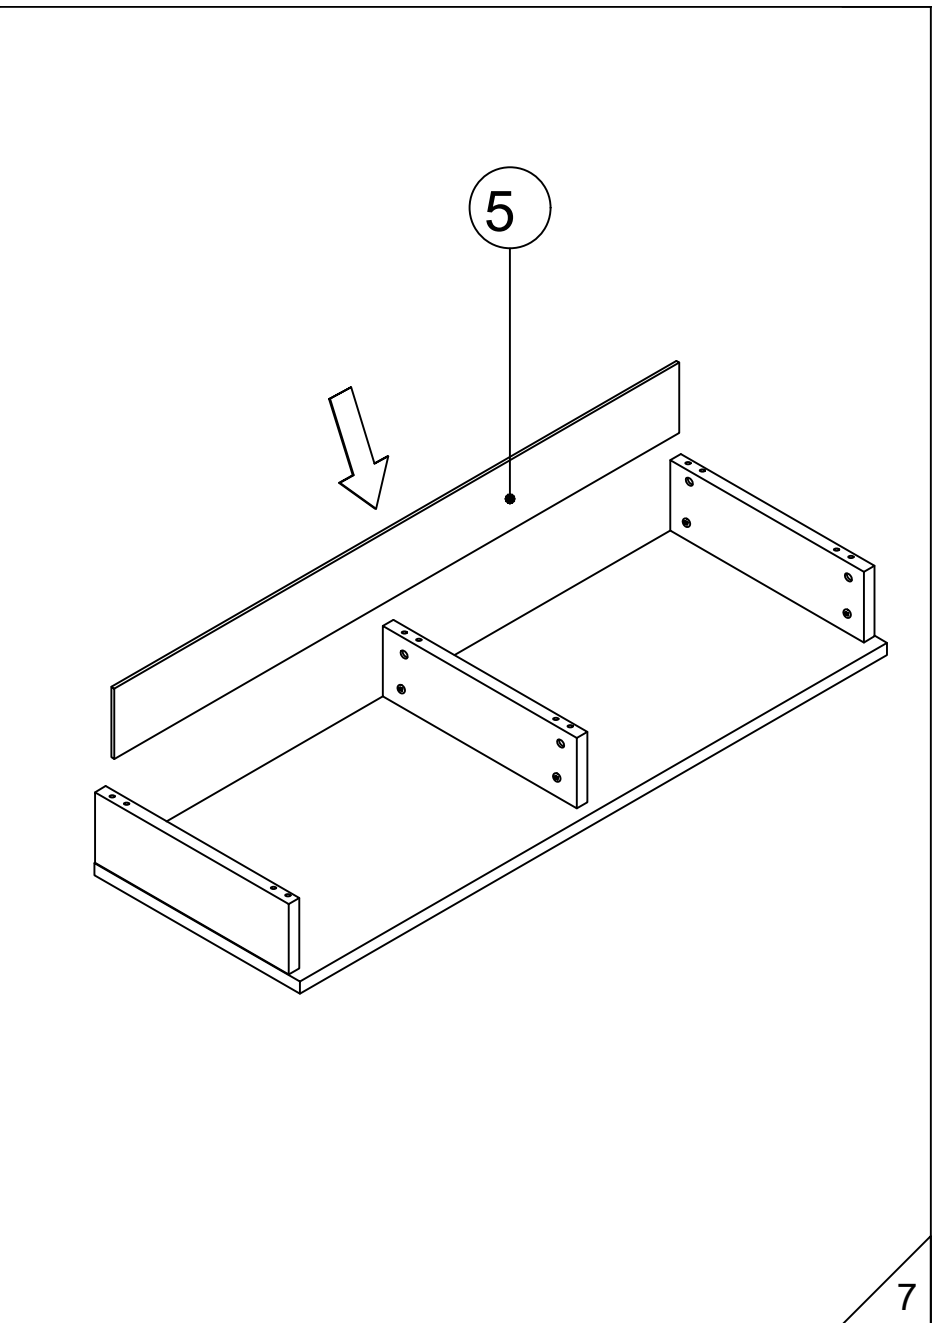

DEC20019 ESTA

MATERIALS

				
X 20	X 20	X 20	X 20	X 8
A	B	C	D	G
MINIFIX GIB	MINIFIX BODY	MIN.STOPPER	DOWEL	3,5 x 18 SCREW
				
X 4	X 8	X 2	X 1	
H (M4x15)	N	O	P	
DRAWER SCREW	METRIC SCREW	HANDLE SCREW	ALLEN KEY	
				
X 2	X 2	X 2	X 2	
R	V	AV	BC	
HANDLE	278MM DRAWER	METAL LEG AY72.33.02	METAL LEG PART AT070.02.02	

DEC20019 ESTA

NO	NAME	PIECE	NO	İSİM	MİKTAR
1	BOTTOM PART	1 PC	1	ALT TABLA	1Adet
2	LEFT PART	1 PC	2	SOL YAN	1Adet
3	MIDDLE PART	1 PC	3	ORTA TABLA	1Adet
4	RIGHT PART	1 PC	4	SAĞ YAN	1Adet
5	BACK PART	1 PC	5	ARKALIK	1Adet
6	TOP PART	1 PC	6	ÜST TABLA	1Adet
7	METAL PART	1 PC	7	METAL PARÇA	1Adet
8	DRAWER LEFT COVER PART	1 PC	8	ÇEKMECE SOL ÖN	1Adet
9	DRAWER RIGHT COVER PART	1 PC	9	ÇEKMECE SAĞ ÖN	1Adet
10	DRAWER / BACK PARTS	2 PCS	10	ÇEKMECE ARKASI	2 Adet
11	DRAWER LEFT SIDE PART	2 PCS	11	ÇEKMECE SOL YAN	2 Adet
12	DRAWER RIGHT SIDE PART	2 PCS	12	ÇEKMECE SAĞ YAN	2 Adet
13	DRAWER / BOTTOM PART	2 PCS	13	ÇEKMECE ALT LARI	2 Adet