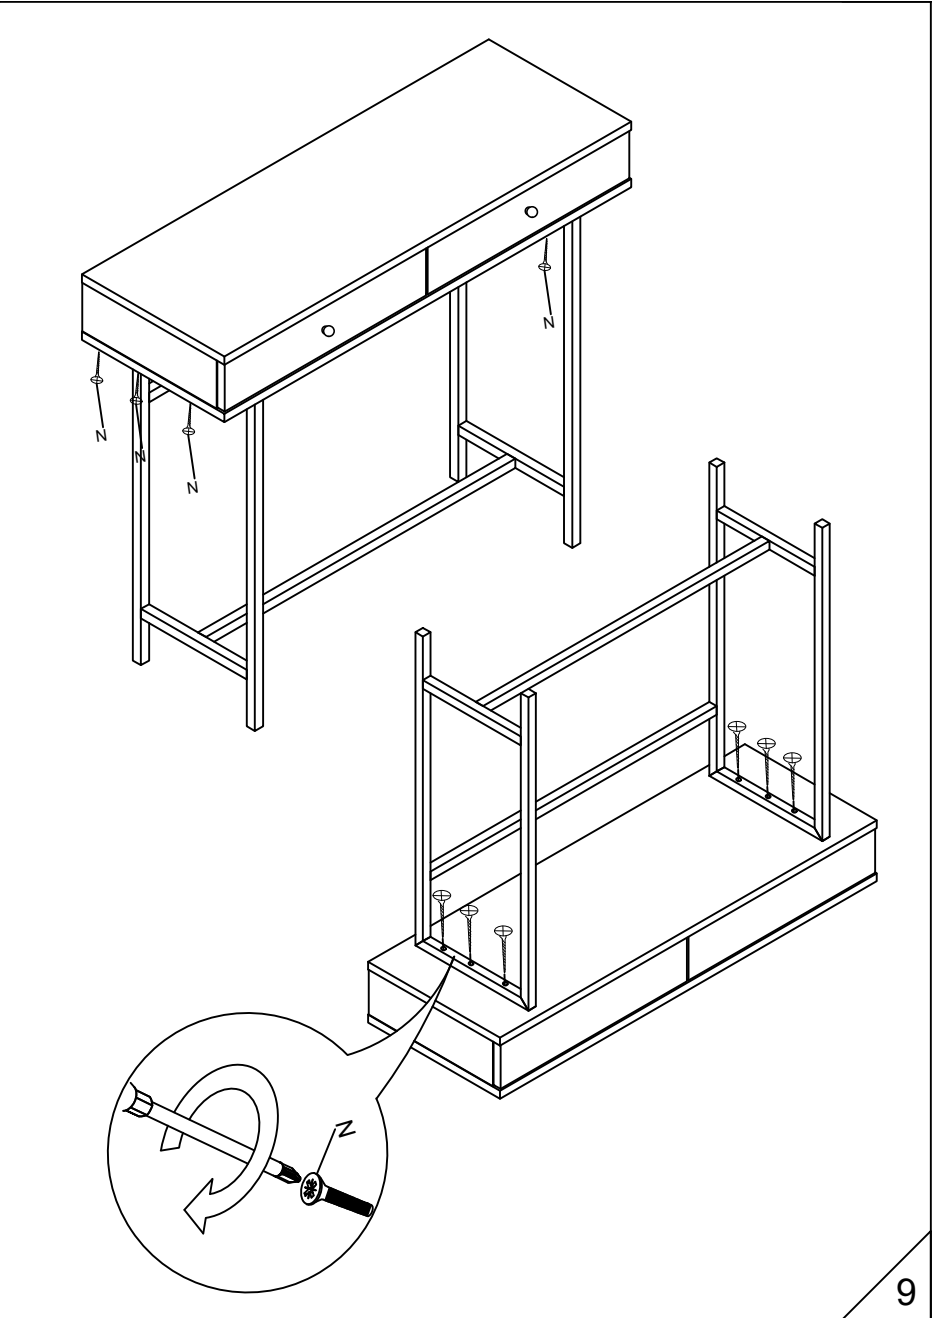

DEC20019 ESTA

MATERIALS

				
X 20	X 20	X 20	X 20	X 8
A	B	C	D	G
MINIFIX GIB	MINIFIX BODY	MIN.STOPPER	DOWEL	3,5 x 18 SCREW
				
X 4	X 8	X 2	X 1	
H (M4x15)	N	O	P	
DRAWER SCREW	METRIC SCREW	HANDLE SCREW	ALLEN KEY	
				
X 2	X 2	X 2	X 2	
R	V	AV	BC	
HANDLE	278MM DRAWER	METAL LEG AY72.33.02	METAL LEG PART AT070.02.02	

DEC20019 ESTA

NO	NAME	PIECE	NO	İSİM	MİKTAR
1	BOTTOM PART	1 PC	1	ALT TABLA	1Adet
2	LEFT PART	1 PC	2	SOL YAN	1Adet
3	MIDDLE PART	1 PC	3	ORTA TABLA	1Adet
4	RIGHT PART	1 PC	4	SAĞ YAN	1Adet
5	BACK PART	1 PC	5	ARKALIK	1Adet
6	TOP PART	1 PC	6	ÜST TABLA	1Adet
7	METAL PART	1 PC	7	METAL PARÇA	1Adet
8	DRAWER LEFT COVER PART	1 PC	8	ÇEKMECE SOL ÖN	1Adet
9	DRAWER RIGHT COVER PART	1 PC	9	ÇEKMECE SAĞ ÖN	1Adet
10	DRAWER / BACK PARTS	2 PCS	10	ÇEKMECE ARKASI	2 Adet
11	DRAWER LEFT SIDE PART	2 PCS	11	ÇEKMECE SOL YAN	2 Adet
12	DRAWER RIGHT SIDE PART	2 PCS	12	ÇEKMECE SAĞ YAN	2 Adet
13	DRAWER / BOTTOM PART	2 PCS	13	ÇEKMECE ALT LARI	2 Adet