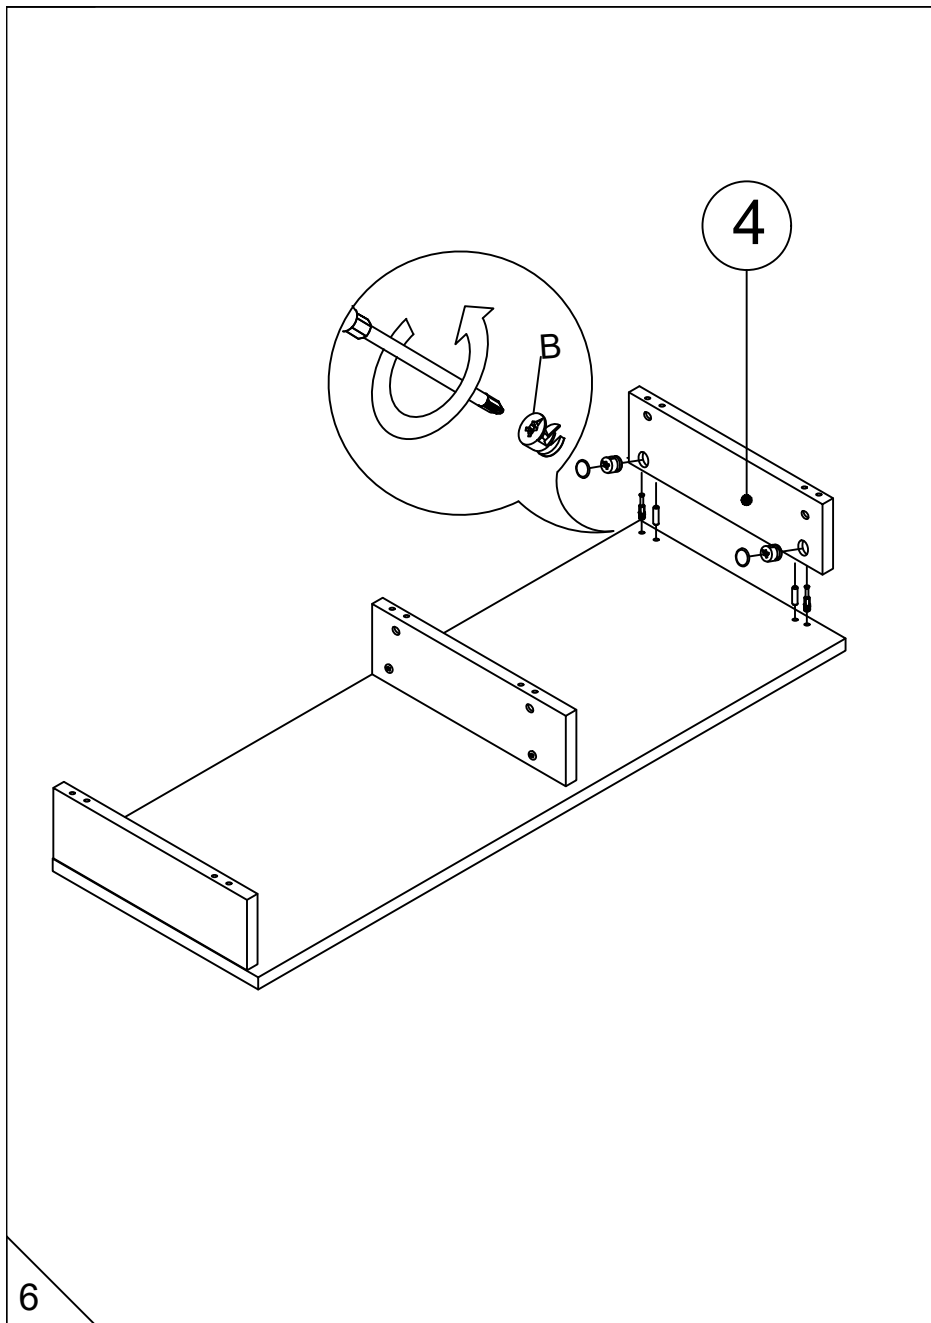

DEC20019 ESTA

MATERIALS

				
X 20	X 20	X 20	X 20	X 8
A	B	C	D	G
MINIFIX GIB	MINIFIX BODY	MIN.STOPPER	DOWEL	3,5 x 18 SCREW
				
X 4	X 8	X 2	X 1	
H (M4x15)	N	O	P	
DRAWER SCREW	METRIC SCREW	HANDLE SCREW	ALLEN KEY	
				
X 2	X 2	X 2	X 2	
R	V	AV	BC	
HANDLE	278MM DRAWER	METAL LEG AY72.33.02	METAL LEG PART AT070.02.02	

DEC20019 ESTA

NO	NAME	PIECE	NO	İSİM	MİKTAR
1	BOTTOM PART	1 PC	1	ALT TABLA	1Adet
2	LEFT PART	1 PC	2	SOL YAN	1Adet
3	MIDDLE PART	1 PC	3	ORTA TABLA	1Adet
4	RIGHT PART	1 PC	4	SAĞ YAN	1Adet
5	BACK PART	1 PC	5	ARKALIK	1Adet
6	TOP PART	1 PC	6	ÜST TABLA	1Adet
7	METAL PART	1 PC	7	METAL PARÇA	1Adet
8	DRAWER LEFT COVER PART	1 PC	8	ÇEKMECE SOL ÖN	1Adet
9	DRAWER RIGHT COVER PART	1 PC	9	ÇEKMECE SAĞ ÖN	1Adet
10	DRAWER / BACK PARTS	2 PCS	10	ÇEKMECE ARKASI	2 Adet
11	DRAWER LEFT SIDE PART	2 PCS	11	ÇEKMECE SOL YAN	2 Adet
12	DRAWER RIGHT SIDE PART	2 PCS	12	ÇEKMECE SAĞ YAN	2 Adet
13	DRAWER / BOTTOM PART	2 PCS	13	ÇEKMECE ALT LARI	2 Adet