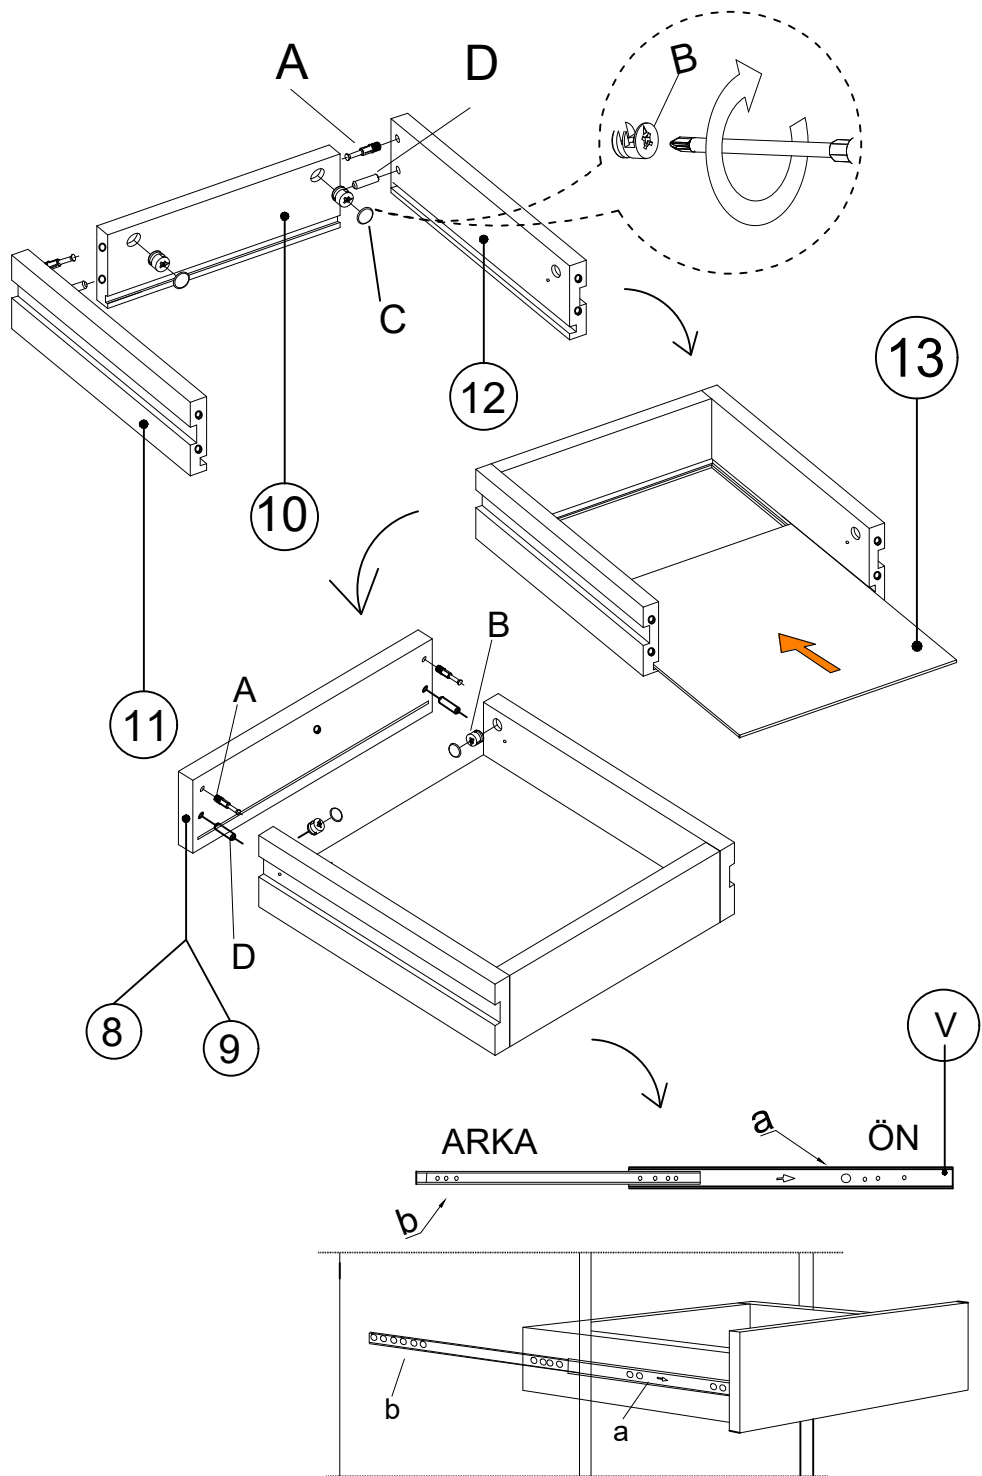

DEC20019 ESTA

MATERIALS

				
X 20	X 20	X 20	X 20	X 8
A	B	C	D	G
MINIFIX GIB	MINIFIX BODY	MIN.STOPPER	DOWEL	3,5 x 18 SCREW
				
X 4	X 8	X 2	X 1	
H (M4x15)	N	O	P	
DRAWER SCREW	METRIC SCREW	HANDLE SCREW	ALLEN KEY	
				
X 2	X 2	X 2	X 2	
R	V	AV	BC	
HANDLE	278MM DRAWER	METAL LEG AY72.33.02	METAL LEG PART AT070.02.02	

DEC20019 ESTA

NO	NAME	PIECE	NO	İSİM	MİKTAR
1	BOTTOM PART	1 PC	1	ALT TABLA	1Adet
2	LEFT PART	1 PC	2	SOL YAN	1Adet
3	MIDDLE PART	1 PC	3	ORTA TABLA	1Adet
4	RIGHT PART	1 PC	4	SAĞ YAN	1Adet
5	BACK PART	1 PC	5	ARKALIK	1Adet
6	TOP PART	1 PC	6	ÜST TABLA	1Adet
7	METAL PART	1 PC	7	METAL PARÇA	1Adet
8	DRAWER LEFT COVER PART	1 PC	8	ÇEKMECE SOL ÖN	1Adet
9	DRAWER RIGHT COVER PART	1 PC	9	ÇEKMECE SAĞ ÖN	1Adet
10	DRAWER / BACK PARTS	2 PCS	10	ÇEKMECE ARKASI	2 Adet
11	DRAWER LEFT SIDE PART	2 PCS	11	ÇEKMECE SOL YAN	2 Adet
12	DRAWER RIGHT SIDE PART	2 PCS	12	ÇEKMECE SAĞ YAN	2 Adet
13	DRAWER / BOTTOM PART	2 PCS	13	ÇEKMECE ALT LARI	2 Adet